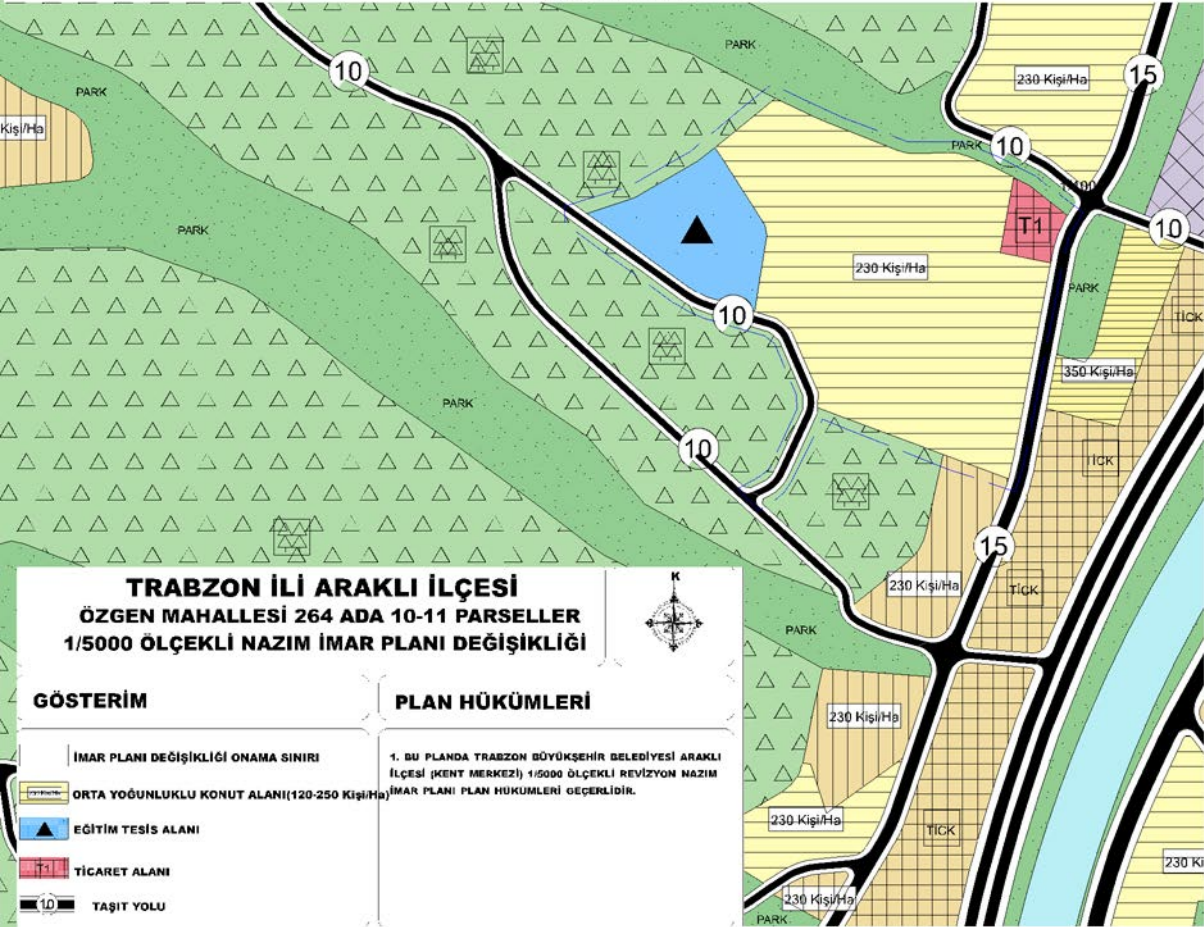

TRABZON BÜYÜKŞEHİR BELEDİYESİ
İMAR VE ŞEHİRCİLİK DAİRESİ BAŞKANLIĞI

ASKI PAFTASI

TRABZON İLİ ARAKLI İLÇESİ
ÖZGEN MAHALLESİ 264 ADA 10-11 PARSELLER
1/5000 ÖLÇEKLİ NAZİM İMAR PLANI DEĞİŞİKLİĞİ

GÖSTERİM

İMAR PLANI DEĞİŞİKLİĞİ ONAMA SINIRI

ORTA YOĞUNLUKLU KONUT ALANI(120-250 Kişi/Ha)

EĞİTİM TESİS ALANI

TİCARET ALANI

TAŞIT YOLU

PLAN HÜKÜMLERİ

TRABZON İLİ ARAKLI İLÇESİ ÖZGEN MAHALLESİ 1:5000 ÖLÇEKLİ NAZİM İMAR PLANINDA UYGUN GÖRÜLEN NİP-36168,2 PLAN İŞLEM NUMARALI 2 PAFTADAN OLUŞAN İMAR PLANI DEĞİŞİKLİĞİ 5216 SAYILI YASANIN 7 (B) MADDESİ UYARINCA TRABZON BÜYÜKŞEHİR BELEDİYE MECLİSİNİN 12.02.2020 TARİH VE 435 SAYILI KARARI İLE ONAYLANMIŞ OLUP, 02.03.2020 - 31.03.2020 TARİHLERİ ARASINDA ASKI İLANINA ÇIKARTILMIŞTIR.