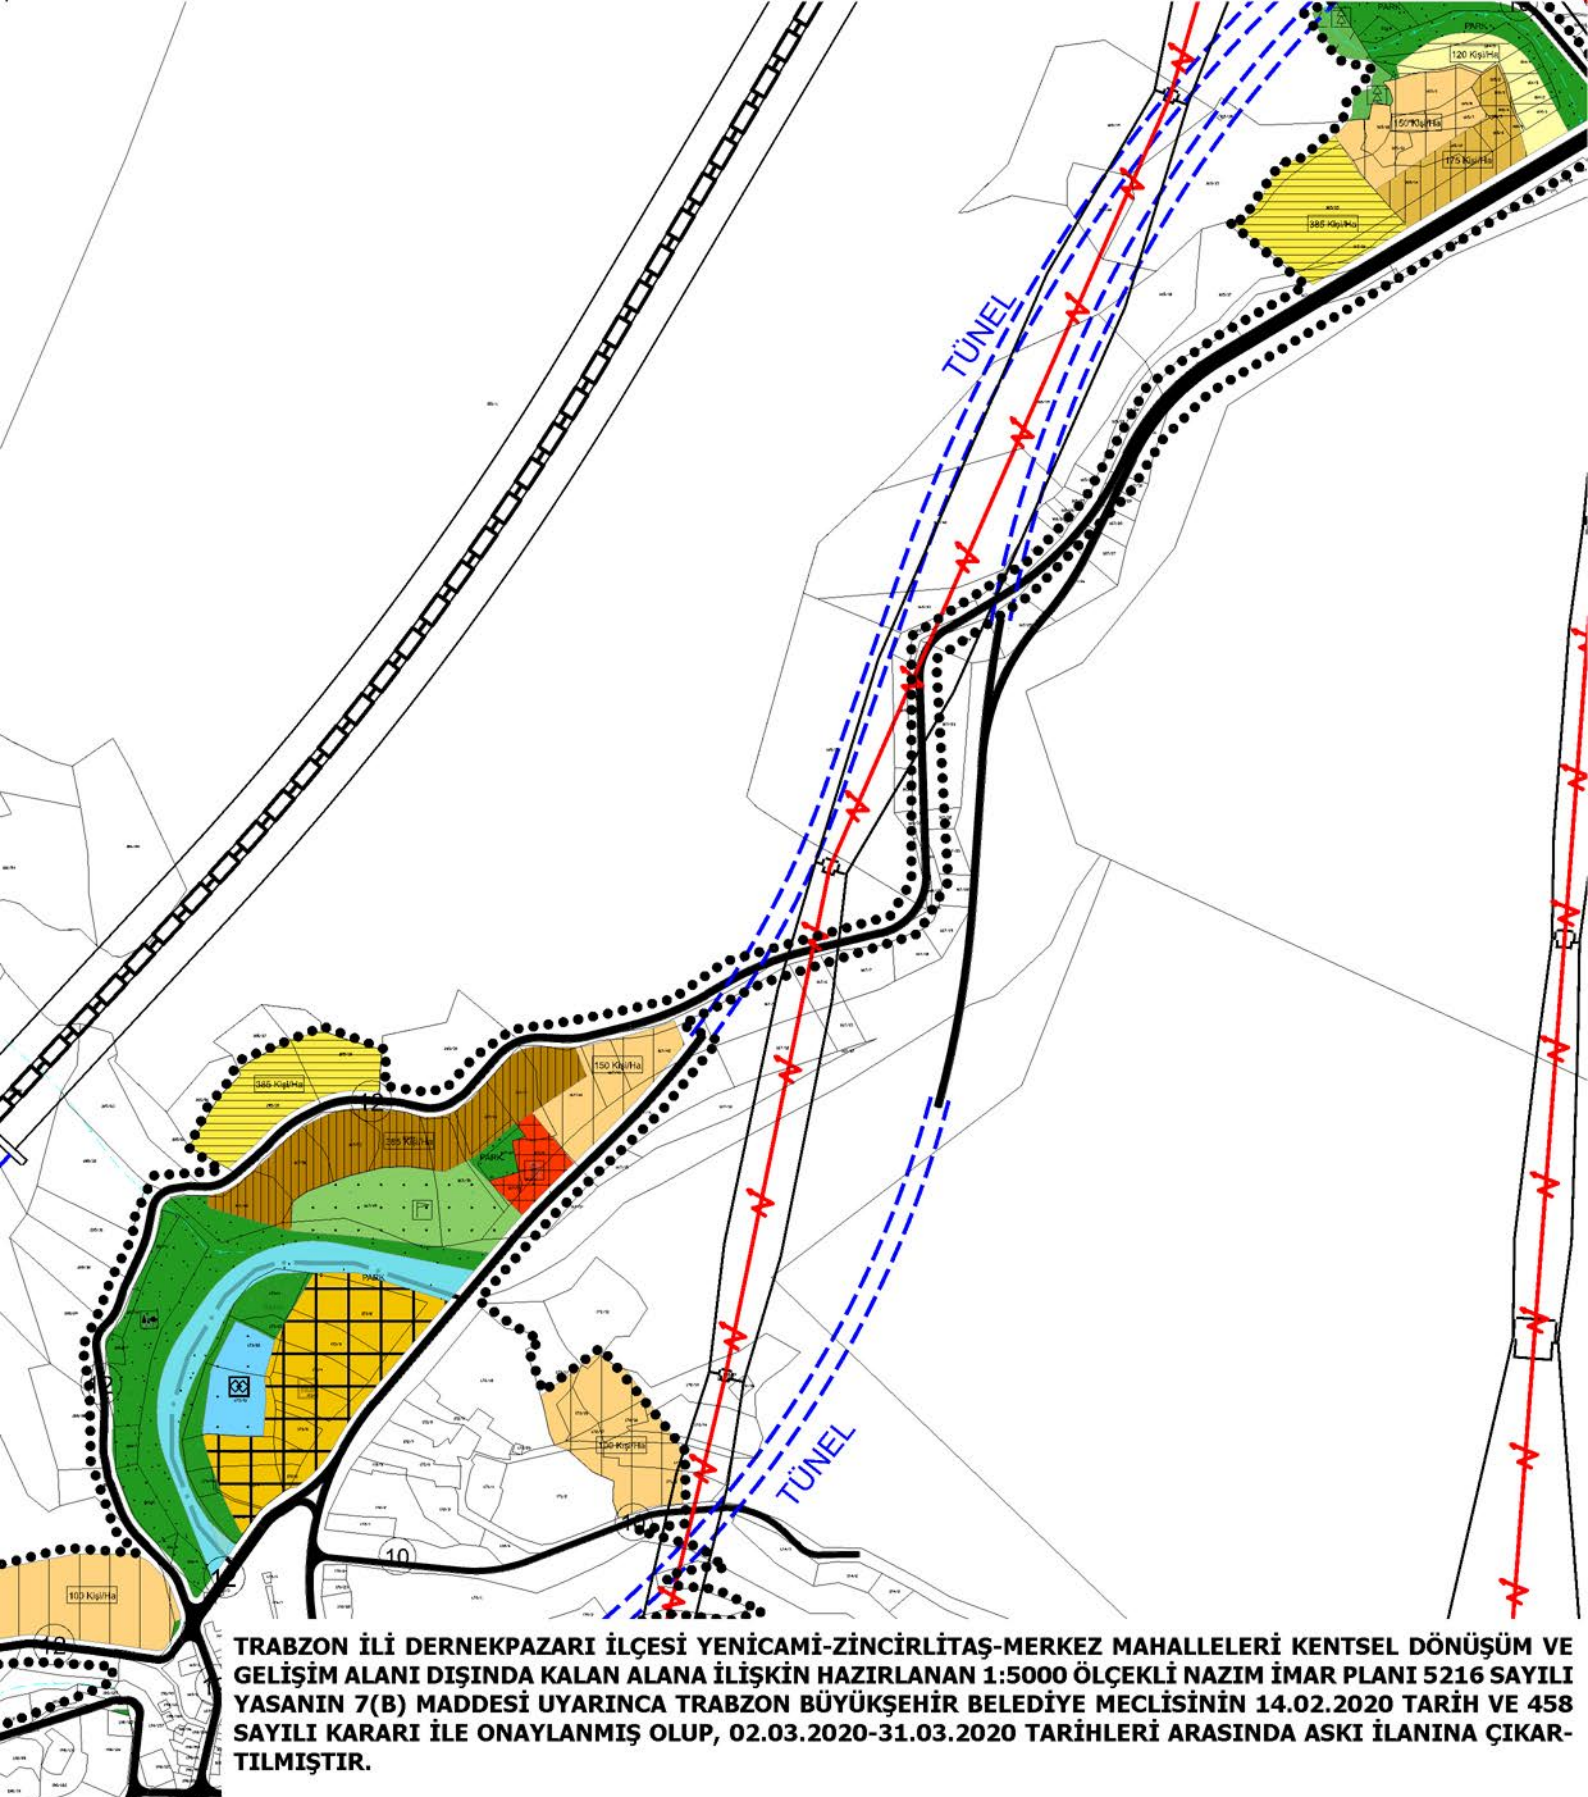

ASKI PAFTASI

TRABZON BÜYÜKŞEHİR BELEDİYESİ

DERNEKPAZARI İLÇESİ, ZİNCİRLİTAŞ MAHALLESİ
ADA / PARSEL NO: 173 / 1-3-5-9-10-13-14-15-17-18
19-20-21-22-23-24-25-26-27-28-29-30-31

NAZIM İMAR PLANI DEĞİŞİKLİĞİ
BİLGİ PAFTASI

GÖSTERİM

 PLAN DEĞİŞİKLİĞİ ONAMA SINIRI	 PARK
 SOSYAL TESİS ALANI	 ERİŞME KONTROLLÜ KARAYOLLARI
 TİCARET-KONUT ALANI	 YAYA YOLU VE BÖLGESİ
	 SU YÜZEYİ

TRABZON İLİ DERNEKPAZARI İLÇESİ YENİCAMİ-ZİNCİRLİTAŞ-MERKEZ MAHALLELERİ KENTSEL DÖNÜŞÜM VE GELİŞİM ALANI DIŞINDA KALAN ALANA İLİŞKİN HAZIRLANAN 1:5000 ÖLÇEKLİ NAZIM İMAR PLANI 5216 SAYILI YASANIN 7(B) MADDESİ UYARINCA TRABZON BÜYÜKŞEHİR BELEDİYE MECLİSİNİN 14.02.2020 TARİH VE 458 SAYILI KARARI İLE ONAYLANMIŞ OLUP, 02.03.2020-31.03.2020 TARİHLERİ ARASINDA ASKI İLANINA ÇIKARTILMIŞTIR.